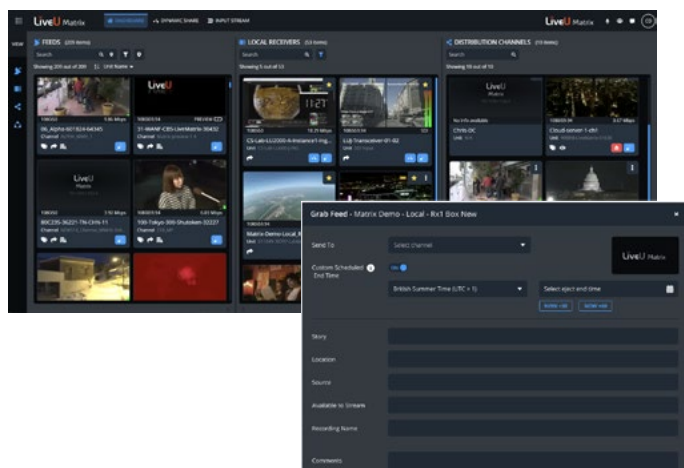

# Annuaire mondial de LiveU – accédez au plus grand réseau de vidéo Live mondial !

Entrez en contact avec plus de 5 000 clients LiveU et des partenaires de premier plan en un seul clic. Échangez du contenu pour enrichir votre diffusion et augmentez vos revenus en partageant votre propre contenu à une échelle mondiale. Faites l'expérience de la diffusion collaborative grâce à l'annuaire mondial de LiveU.

## Simple d'emploi, fiable, et *Powered by LRT™*

Simplifiez le travail de votre équipe de gestion de contenus grâce à notre interface intuitive en mode "glisser / déposer", qui prend en charge les protocoles IP standards, permettant ainsi à votre équipe technique de se consacrer à son domaine d'expertise. La solution s'appuie sur le protocole LRT™ (*LiveU Reliable Transport*) et garantit une résilience optimale. Et pour une totale tranquillité d'esprit, bénéficiez de notre support technique 24h/24, assuré par notre équipe technique et notre centre d'opérations réseau (NOC).

## Fonctionnalités clé

- Interface "glisser et déposer"
- Prévisualisation des flux
- Recherche & filtrage
- API
- Gestion des métadonnées
- Géolocalisation