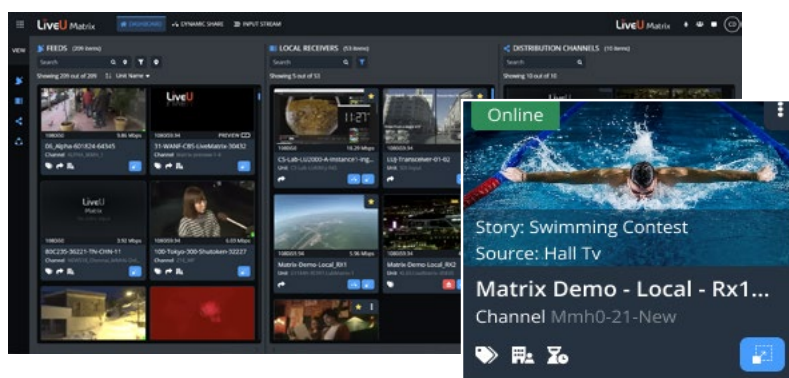

## Jusqu'à 70% de coûts de distribution en moins

LiveU Matrix redéfinit la distribution de vidéo en direct : c'est **une plateforme vidéo IP dans le Cloud**, accessible directement depuis votre navigateur web. Vous pouvez désormais échanger des flux en direct à l'international sans avoir besoin d'infrastructure dédiée – vous maximisez le potentiel de votre installation actuelle.

# Annuaire mondial de LiveU – accédez au plus grand réseau de vidéo Live mondial !

Entrez en contact avec plus de 5 000 clients LiveU et des partenaires de premier plan en un seul clic. Échangez du contenu pour enrichir votre diffusion et augmentez vos revenus en partageant votre propre contenu à une échelle mondiale. Faites l'expérience de la diffusion collaborative grâce à l'annuaire mondial de LiveU.

## Simple d'emploi, fiable, et *Powered by LRT™*

Simplifiez le travail de votre équipe de gestion de contenus grâce à notre interface intuitive en mode "glisser / déposer", qui prend en charge les protocoles IP standards, permettant ainsi à votre équipe technique de se consacrer à son domaine d'expertise. La solution s'appuie sur le protocole LRT™ (*LiveU Reliable Transport*) et garantit une résilience optimale. Et pour une totale tranquillité d'esprit, bénéficiez de notre support technique 24h/24, assuré par notre équipe technique et notre centre d'opérations réseau (NOC).

## Fonctionnalités clé

- Interface "glisser et déposer"
- Prévisualisation des flux
- Recherche & filtrage
- API
- Gestion des métadonnées
- Géolocalisation