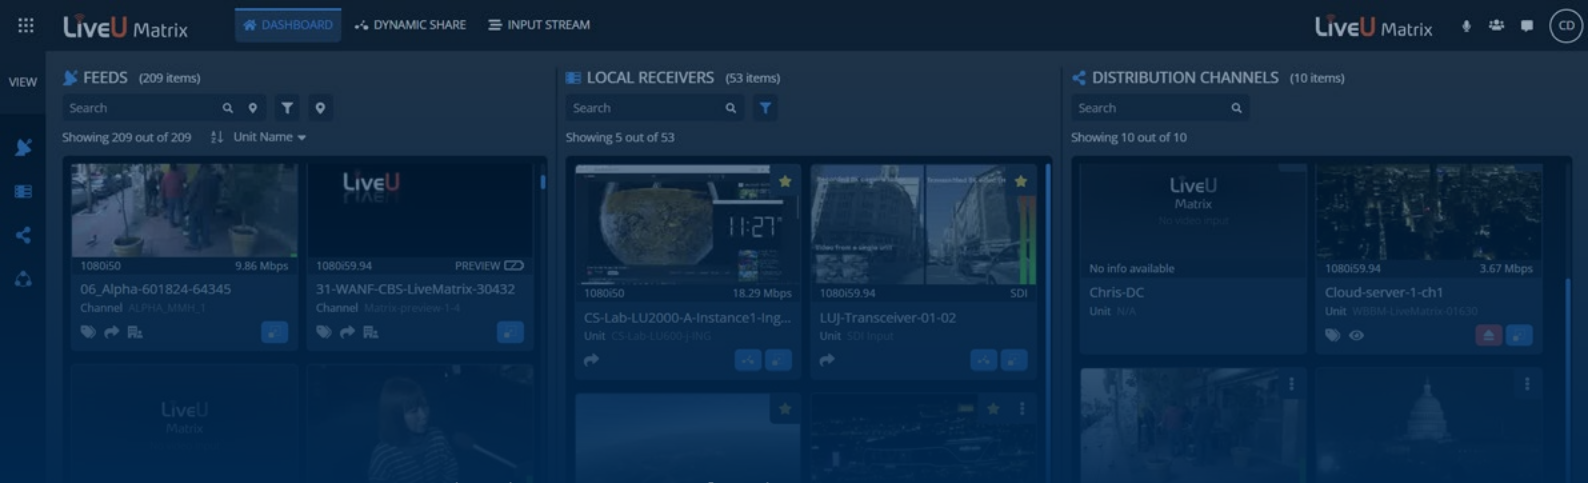

Caractéristiques techniques

Encodage

Avec le protocole LRT™ de LiveU, Matrix va transférer les données de façon totalement transparente. Cela signifie que lorsque LRT™ est utilisé, Matrix prendra en charge tous les formats et caractéristiques selon les capacités de l'encodeur ou du décodeur.

Veuillez vous référer aux caractéristiques techniques de votre appareil.

	APPAREILS LIVEU + LRT™	SRT
CODEC VIDÉO	H.265/HEVC, H.264/AVC	H.264/AVC
RÉSOLUTION	1080(i/p) max.	1080(i/p) max.
DONNÉES AUXILIAIRES	Oui*	Non
CODEC AUDIO	AAC-HE/LC*	AAC-LC (48kHz; stéréo)
CANAUX AUDIO	16 maximum	2,4,8 (1,2,4 paires stéréo)

*Selon les capacités de votre encodeur ou décodeur. Merci de vérifier ses caractéristiques techniques.