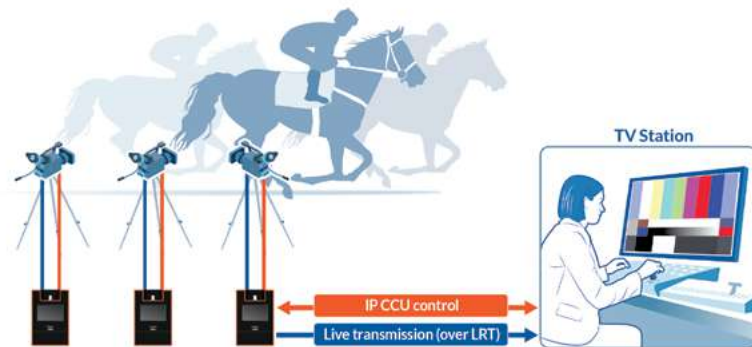

Примеры использования

УДАЛЕННОЕ УПРАВЛЕНИЕ КАМЕРАМИ

Сократите расходы за счет удаленного управления роботизированными/PTZ камерами.

УДАЛЕННОЕ УПРАВЛЕНИЕ БЛОКАМИ ССУ

Упростите настройку с помощью удаленного доступа к различным функциям ССУ*: диафрагма, баланс белого, гамма, насыщенность и т.д.

*В зависимости от ПО производителя камеры

АУДИОСВЯЗЬ (ИНТЕРКОМ)

Полноценная коммуникация между студией и съемочной группой на месте событий с помощью простой настройки двусторонней аудиосвязи (интерком) по IP.