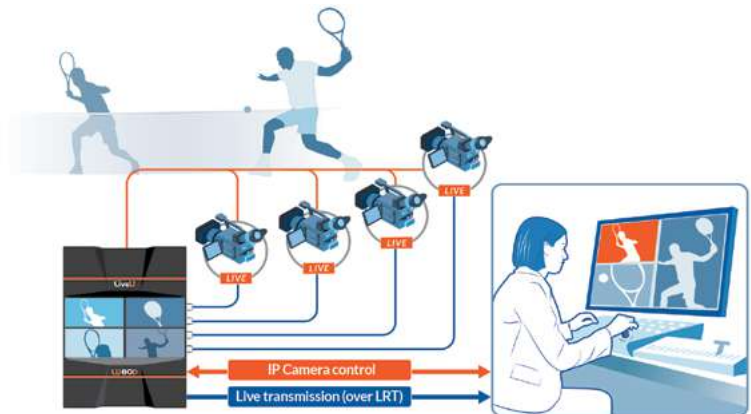

## **Увеличьте эффективность удаленного производства и сократите затраты за счет удаленного управления по IP**

IP Pipe от LiveU обеспечивает удаленное управление широким спектром сетевого оборудования, включая роботизированные и PTZ камеры, блоки управления камерами (CCU), интерком по IP и многое другое. Решение IP Pipe позволяет соединить сеть рядом с сервером LiveU (LU4000/LU2000) с любой сетью вблизи от юнитов LiveU (LU800/610/600/300).

Ведущие телерадиовещательные компании, спортивные организации и компании по производству мультимедиа и контента используют решение Remote At-Home Production (REMI) от LiveU для отправки нескольких полностью синхронизированных видеопотоков в высоком разрешении с места событий (задействуется функция Precision Timing™ от LiveU) в основную продакшн-студию. Благодаря возможностям IP Pipe от LiveU для удаленного управления и контроля можно значительно сократить расходы и увеличить эффективность при производстве контента.

IP Pipe достаточно настроить один раз. Удаленным IP оборудованием можно управлять независимо от того, работает ли передатчик LiveU в режиме трансляции или нет.

[www.liveu.tv/ru](http://www.liveu.tv/ru)

## УДАЛЕННОЕ УПРАВЛЕНИЕ КАМЕРАМИ

Сократите расходы за счет удаленного управления роботизированными/PTZ камерами.