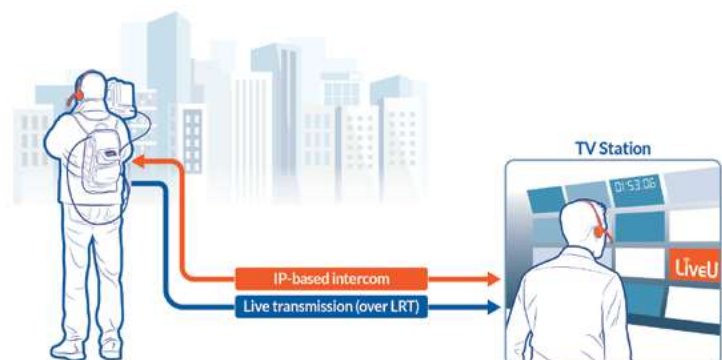

REINVENTING LIVE

www.liveu.tv/ru | www.facebook.com/liveu.cis | www.twitter.com/liveu

LiveU Inc. | 2 University Plaza, Suite 505, Hackensack, New Jersey 07601, USA | Tel: 1-(201)-742-5229 | www.liveu.tv/contact-us