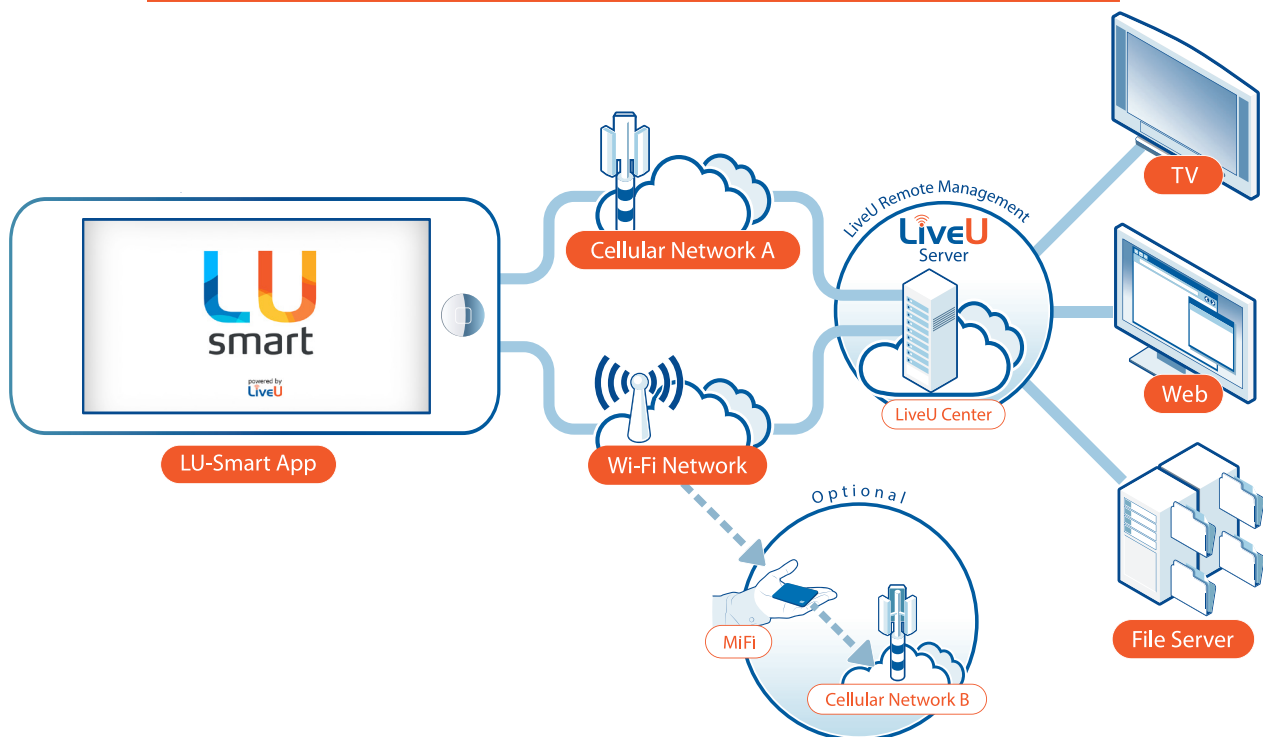

Технические характеристики LU-Smart

ОС	iOS	iPhone 6/6Plus/6s/6sPlus/SE/7/7Plus/8/8Plus/X
	ANDROID	Samsung Galaxy S6/S7/S8/S9/Edge, Google Pixel/XL, Pixel2/2XL
ВИДЕО	КОДИРОВАНИЕ	Adaptive Rate Video кодирование
	РАЗРЕШЕНИЕ НА ВЫХОДЕ	720x576 (PAL) 720x480 (NTSC)
АУДИО	ФОРМАТ	(AAC) многоканальный алгоритм кодирования аудио, поддерживающий потоковую передачу
	ЧАСТОТА ДИСКРЕТИЗАЦИИ	48 кГц
	КАНАЛЫ	2 (моно, стерео)
	СКОРОСТЬ	64 кБит/с
	IFB	Поддержка IFB

Процесс работы мобильного приложения LU-Smart

www.liveu.tv/ru | www.facebook.com/liveu.CIS | www.twitter.com/liveu

LiveU Inc. | 2 University Plaza, Suite 505, Hackensack, New Jersey 07601, USA
Tel: 1-(201)-742-5228 | www.liveu.tv/contact-us