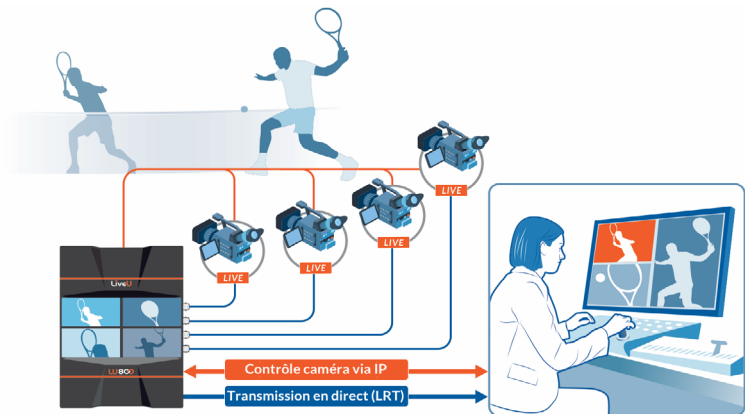

Quelques cas d'usage :

CONTRÔLE DES CAMÉRAS À DISTANCE

Réduisez les coûts sur site en contrôlant à distance vos caméras PTZ ou robotisées.

CONTRÔLE CCU À DISTANCE

Mise en route simplifiée avec accès à distance à différentes fonctions CCU* telles que le diaphragme, la balance des blancs, gamma, saturation, etc.

* En fonction des possibilités offertes par le constructeur

FONCTIONS AUDIO À DISTANCE

Améliorez les échanges entre le studio et le terrain en connectant votre interphone IP et en activant simplement les communications dans les deux sens.