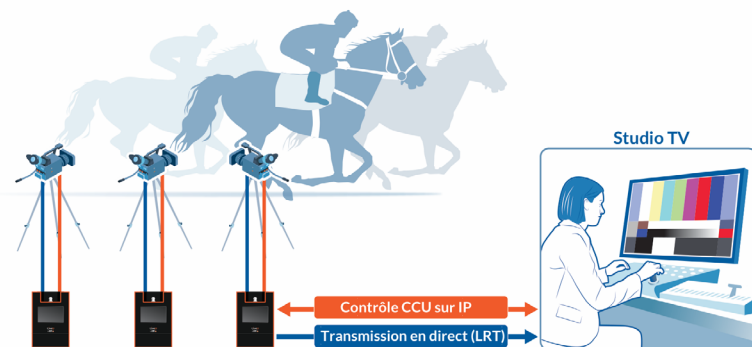

Quelques cas d'usage :

CONTRÔLE DES CAMÉRAS À DISTANCE

Réduisez les coûts sur site en contrôlant à distance vos caméras PTZ ou robotisées.

CONTRÔLE CCU À DISTANCE

Mise en route simplifiée avec accès à distance à différentes fonctions CCU* telles que le diaphragme, la balance des blancs, gamma, saturation, etc.

* En fonction des possibilités offertes par le constructeur

FONCTIONS AUDIO À DISTANCE

Améliorez les échanges entre le studio et le terrain en connectant votre interphone IP et en activant simplement les communications dans les deux sens.