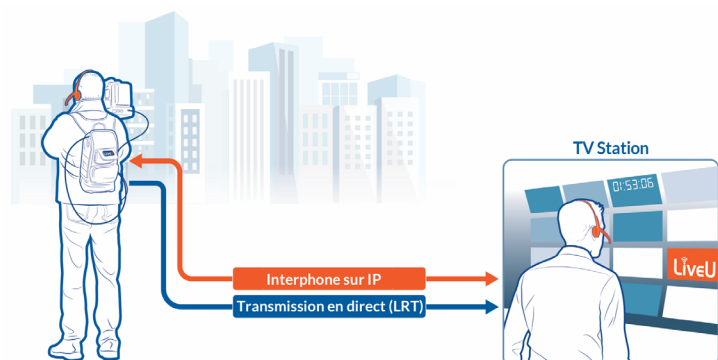

IP Pipe

**PASSEZ AU NIVEAU SUPÉRIEUR
DE LA PRODUCTION À DISTANCE**

Améliorez votre configuration de production à distance et réduisez vos coûts en contrôlant à distance votre matériel connecté sur IP

La solution IP Pipe de LiveU vous permet de contrôler à distance de très nombreux équipements réseaux, y compris les caméras robotisées et PTZ, les unités de contrôle caméras (CCU), les interphones IP, et bien plus encore. La solution vous permet de relier sans couture un réseau local près de votre serveur LiveU (LU4000/LU2000) à tout réseau local situé près de vos unités de terrain LiveU (LU800/610/600/300).

La connection IP Pipe se configure en un tournemain et est gérée séparément ; les équipements contrôlés sont accessibles que l'unité en cours de transmission ou non.

Quelques cas d'usage :

CONTRÔLE DES CAMÉRAS À DISTANCE

Réduisez les coûts sur site en contrôlant à distance vos caméras PTZ ou robotisées.

CONTRÔLE CCU À DISTANCE

Mise en route simplifiée avec accès à distance à différentes fonctions CCU* telles que le diaphragme, la balance des blancs, gamma, saturation, etc.

* En fonction des possibilités offertes par le constructeur

FONCTIONS AUDIO À DISTANCE

Améliorez les échanges entre le studio et le terrain en connectant votre interphone IP et en activant simplement les communications dans les deux sens.