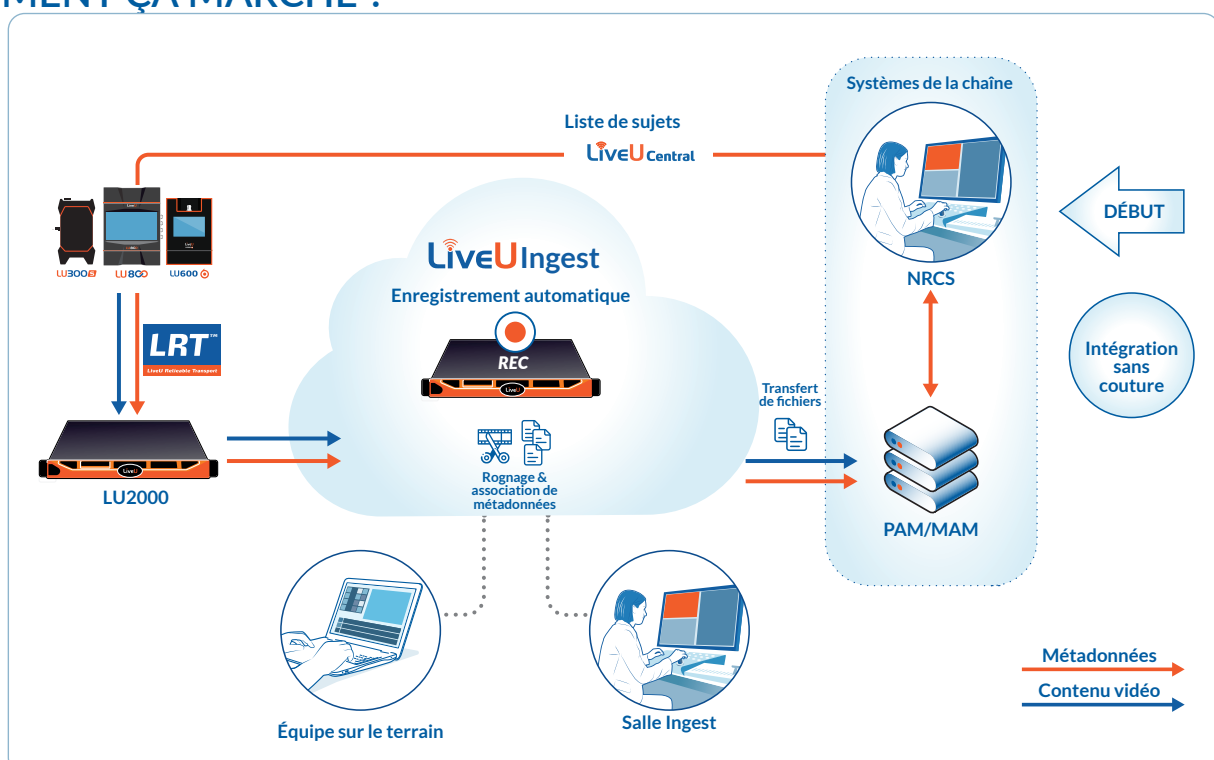

C'est ici que **LiveU Ingest** entre en scène : une solution automatisée d'enregistrement et de création de métadonnées pour les vidéos *Live*. En tant que flux de travail **hybride dans le Cloud**, LiveU Ingest s'appuie sur la plateforme LiveU de vidéo dans le Cloud, au cœur de tous les directs.

Le flux de travail LiveU Ingest est interfacé en amont de votre NRCS, ou tout système similaire. Les sujets sont associés aux données correspondantes et transmis à LiveU Central. Les équipes sur le terrain peuvent ensuite choisir dans la liste des sujets celui qu'elles vont couvrir, directement sur l'écran de l'unité LiveU. À la différence des flux de travail d'ingestion habituels, la vidéo est enregistrée et stockée automatiquement sur le portail LiveU Ingest et synchronisée immédiatement avec les métadonnées associées. Les contenus peuvent ensuite être envoyés manuellement ou automatiquement au système MAM. En éditant vos rushes sur LiveU Ingest, vous pouvez contrôler la taille de la vidéo envoyée au MAM, et faire des économies sur le stockage.

COMMENT ÇA MARCHE ?