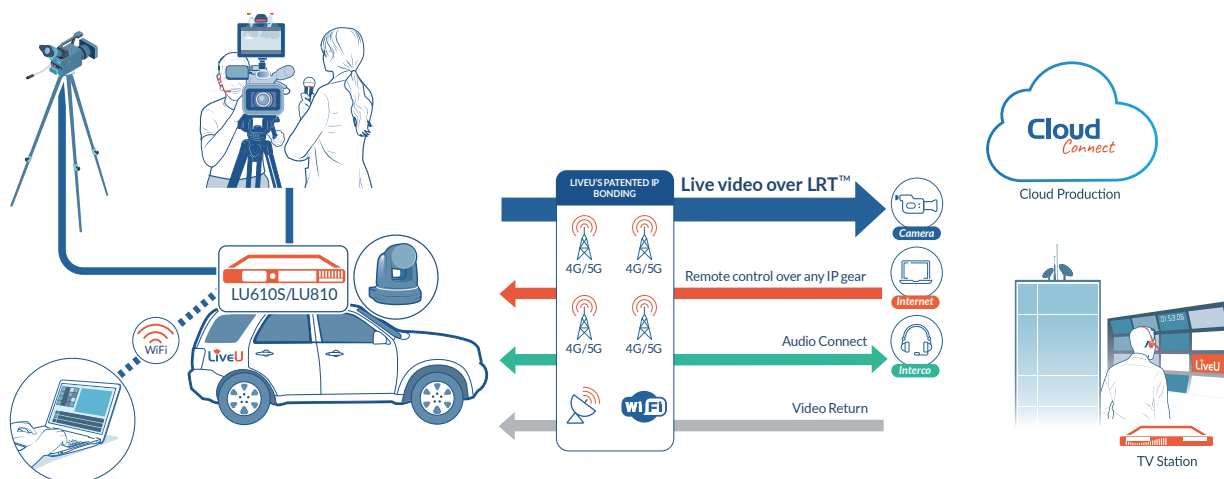

# 据置型送信機

4K 5G 対応ラックマウントエンコーダー

LU610S LU810

LU610SおよびLU810はラックマウント型エンコーダーで、コントリビューションエンコーダーに加え車載エンコーダーとしてもご利用いただけます。撮影現場からリモートスタジオへの高画質な映像の伝送によりリモートプロダクションで活用できます。LU610Sは1映像(シングルカメラ)、LU810は最大4映像(マルチカメラ)の同時伝送に対応しており、お客様のニーズに合わせて選択いただけます。

LU610S、LU810にはオプションで5Gモデムを内蔵することができます。他のLiveUエンコーダー同様LiveU独自の映像伝送プロトコルであるLRT™(LiveU Reliable Transport)に対応しており、複数のネットワーク回線をボンディングし高画質な映像の伝送をすることができます。

LRT™はボンディングした各ネットワーク回線の帯域幅を常に監視し、最適なバランスで複数のネットワーク回線を使用し安定した映像伝送を行います。

LU610S、LU810はVideo Return(映像の送り返し)、Audio Connect (音声連絡線)、Tally Light、IP Pipeといったリモートプロダクション向けの機能にも対応しており、車両での映像制作の際にもご利用いただけます。

また、Webブラウザ上でご利用いただけるLiveU Centralにてどこからでも簡単に遠隔操作、設定変更、監視を行うことが可能です。

# 技術仕様

	LU610S-M (シングルカメラ対応)	LU810-M (マルチカメラ対応)
映像入力フォーマット	4Kp50/60/25/30/24、1080p50/60/25/30/24、1080i50/60、720p50/60、PAL、NTSC	
映像入力インターフェース	12G/3G/HD/SD-SDI、HDMI2.0	12G-SDI×1、3G/HD/SD-SDI×3
ビデオエンコード	H.265/HEVC、H.264	
オーディオ	AAC-HE/LC 最大8チャンネル	AAC-HE/LC 最大16チャンネル
ネットワーク接続	有線LAN×2、Wi-Fi×1(802.11 a/b/g/n/ac)、内蔵5Gモデム×6	
主な機能	Live: ライブ映像伝送 Live & Store: ライブ映像伝送及び収録映像の保存 Store & Forward: 収録映像の伝送 DataBridge: インターネット接続用アクセスポイント Video Return: 送り返し映像の受信	Live: ライブ映像伝送 Live & Store: ライブ映像伝送及び収録映像の保存 Store & Forward: 収録映像の伝送 DataBridge: インターネット接続用アクセスポイント Video Return: 送り返し映像の受信 Multi-Camera: マルチカメラ及びスイッチャーモード
自動電源投入	車両起動時の自動電源投入	
操作インターフェース	LU610S、LU800のディスプレイ、ボタンを用いたローカル操作 Webブラウザ上でご利用いただけるLiveU Centralを用いたりリモート操作	
映像伝送関連	LiveU独自のボンディングプロトコルLRT™ (LiveU Reliable Transport) ABR(Adaptive Bit Rate)、FEC(Forward Error Correction)他パケットロス回復アルゴリズム	
外部インターフェース	USB2.0×2、RJ-45、3.5mmオーディオジャック、mini-XLRオーディオ(出力)、フルサイズSD カードスロット、フルサイズHDMI(出力)、RP-SMA(Wi-Fiおよびモデム外部アンテナ接続用)	
外形寸法	1U標準ラックマウント: 44mm×436mm×280mm(H×W×D)	
重量	~5Kg	
耐衝撃・耐振動	MIL-STD-810G method 514.6   Category 4	
動作温度	-5°C~45°C	
電源	デュアル電源対応: -AC: 100V~240V -DC: 12V~19V 消費電力: 30W未満	デュアル電源対応: -AC: 100V~240V -DC: 12V~19V 消費電力: 40W未満