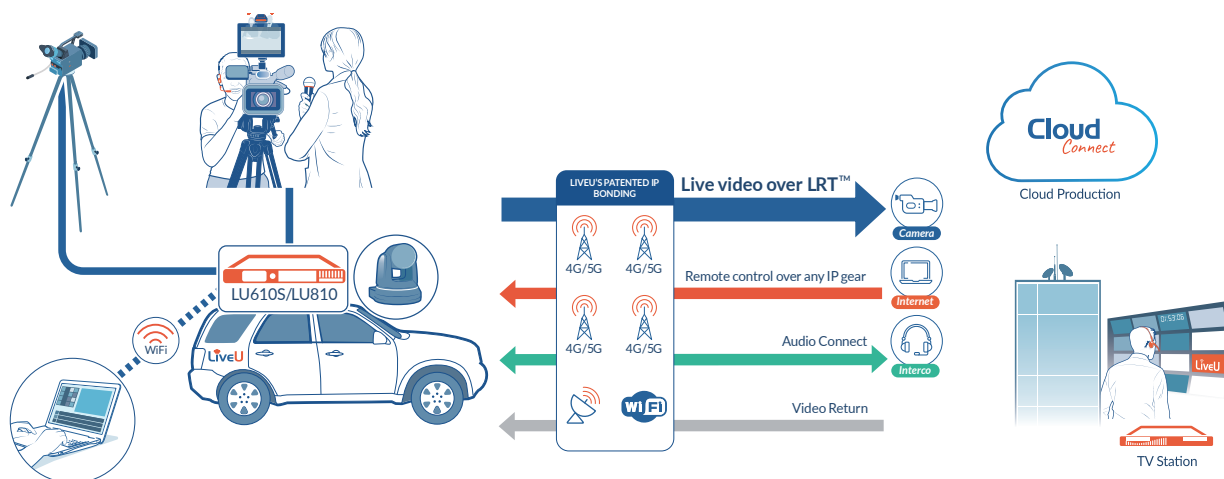

# 据置型送信機

4K 5G 対応ラックマウントエンコーダー

LU610S LU810

LiveU製ラックマウント型エンコーダー、LU610SおよびLU810は車載エンコーダーとしてご利用いただけます。撮影現場からリモートスタジオへの高品質な映像の伝送により、リモートプロダクションで活用できます。LU610Sは1映像(シングルカメラ)、LU810は最大4映像(マルチカメラ)の同時伝送に対応しており、お客様のニーズに合わせて選択いただけます。

LU610S、LU810には5Gモデムを内蔵することができます。他のLiveUエンコーダー同様LiveU独自の映像伝送プロトコルであるLRT™(LiveU Reliable Transport)に対応しており、複数のネットワーク回線をボンディングし高画質な映像の伝送をすることができます。

LU610S、LU810はボンディングされた各ネットワーク回線の帯域幅を常に監視し、最適なバランスで複数のネットワーク回線を使用し映像の伝送を行います。

使用するネットワーク回線の優先順位を設定し、ネットワーク帯域が足りない状況下でのみ5Gモデムが使用されるようにすることで5Gモデムのデータ使用量を抑えることもできます。LU610S、LU810は映像の送り返し(Video Return)、音声連絡線(Audio Connect)、タリーライト(Tally Light)、IP Pipeといったリモートプロダクション向けの機能にも対応しており、車両での映像制作の際にもご利用いただけます。

Webブラウザ上でご利用いただけるLiveU Centralにて何処からでも簡単に遠隔操作、設定変更、監視を行うことが可能です。