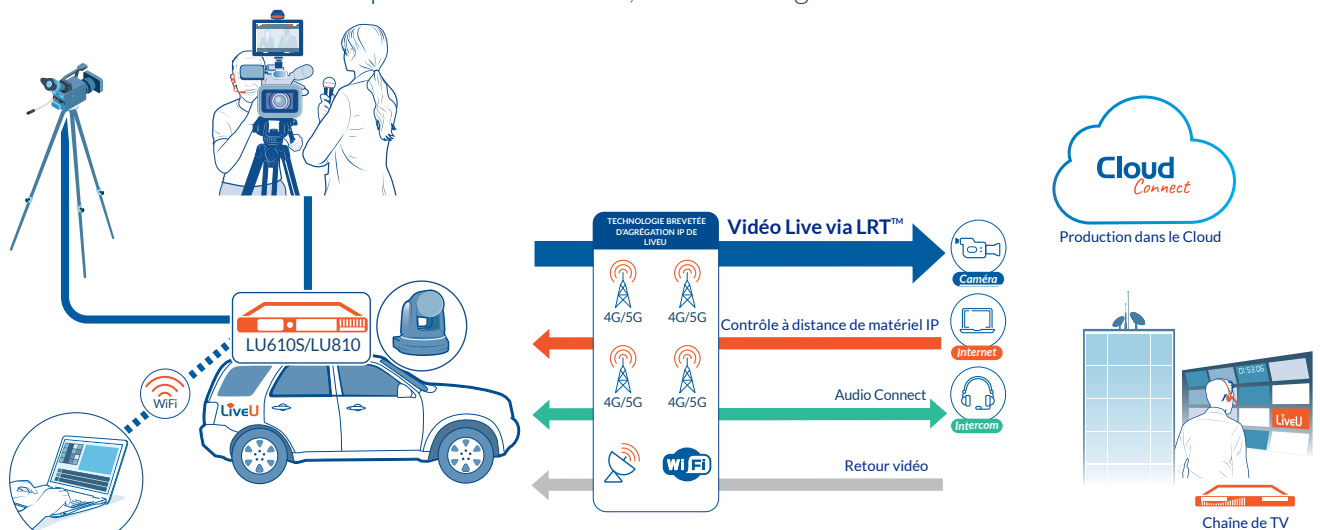

SOLUTIONS DE CONTRIBUTION EMBARQUÉES

encodeurs rackables 5G 4K

Des transmissions Live résilientes depuis le véhicule de production

Les encodeurs LiveU embarqués permettent des transmissions vidéo *Live* résilientes, en qualité broadcast, depuis votre véhicule vers votre studio de production, dans le cadre d'un flux de travail REMI (production à distance). S'appuyant sur le protocole LRT™ (*LiveU Reliable Transport*), la solution agrège les flux de **multiples modems 5G/4G internes**. Choisissez votre configuration en fonction de vos besoins : LU610S, mono-caméra, ou LU810, multi-caméras synchronisées.

Utilisables en tout lieu en fonction de vos besoins, les encodeurs LiveU embarqués vous offrent la possibilité de basculer simplement entre l'agrégation cellulaire, une ligne dédiée ou le satellite, afin d'obtenir la meilleure qualité, avec le plus faible délai de transmission, dans tous les cas de figure. Il est également possible d'optimiser la qualité et les coûts en faisant appel à la fonctionnalité d'agrégation à moindre coût de LiveU, qui va prioriser les connexions en fonction des fluctuations de la bande passante.

Les deux encodeurs donnent accès à la suite d'outils de production à distance de LiveU, qui comprend IP Pipe, Retour vidéo et Audio Connect, pour une solution de production complète accessible directement depuis votre véhicule. Contrôlez vos solutions LiveU à distance où que vous soyez, via la plateforme de gestion dans le Cloud **LiveU Central**. Son interface intuitive vous permet de monitorer, visionner et gérer toutes vos transmissions vidéo.