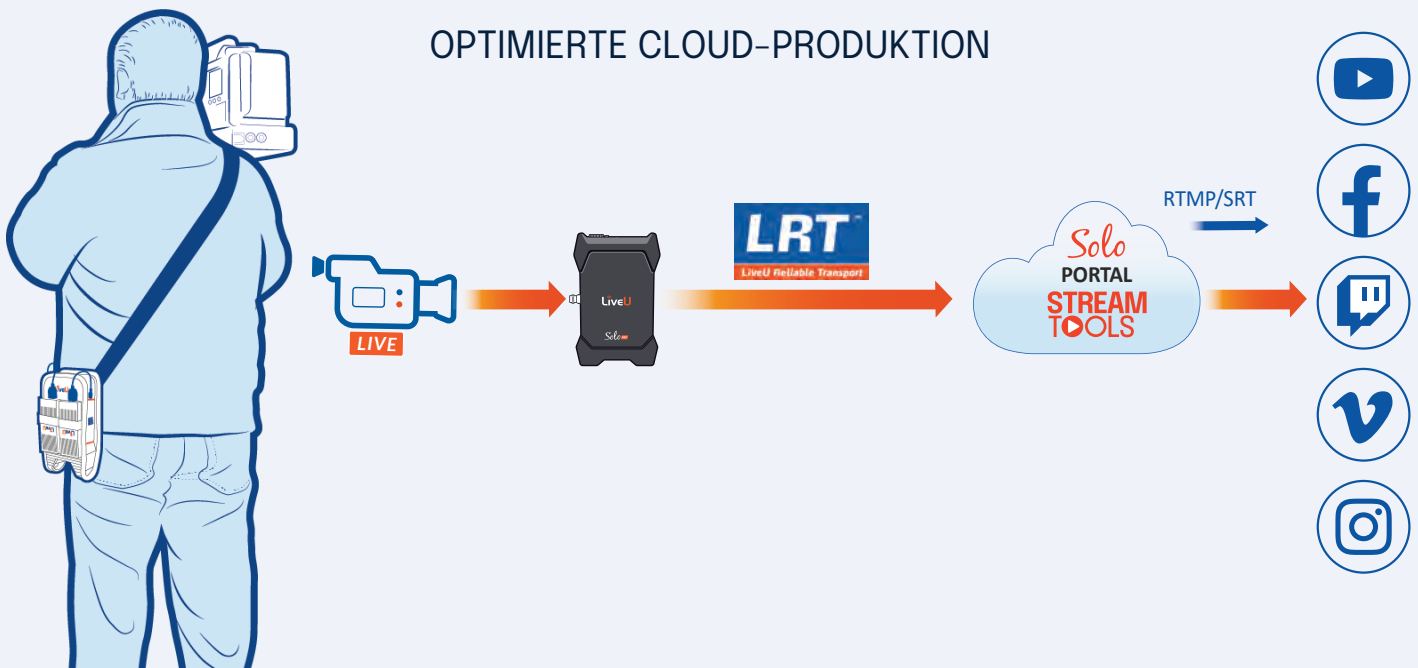

OPTIMIERTE CLOUD-PRODUKTION