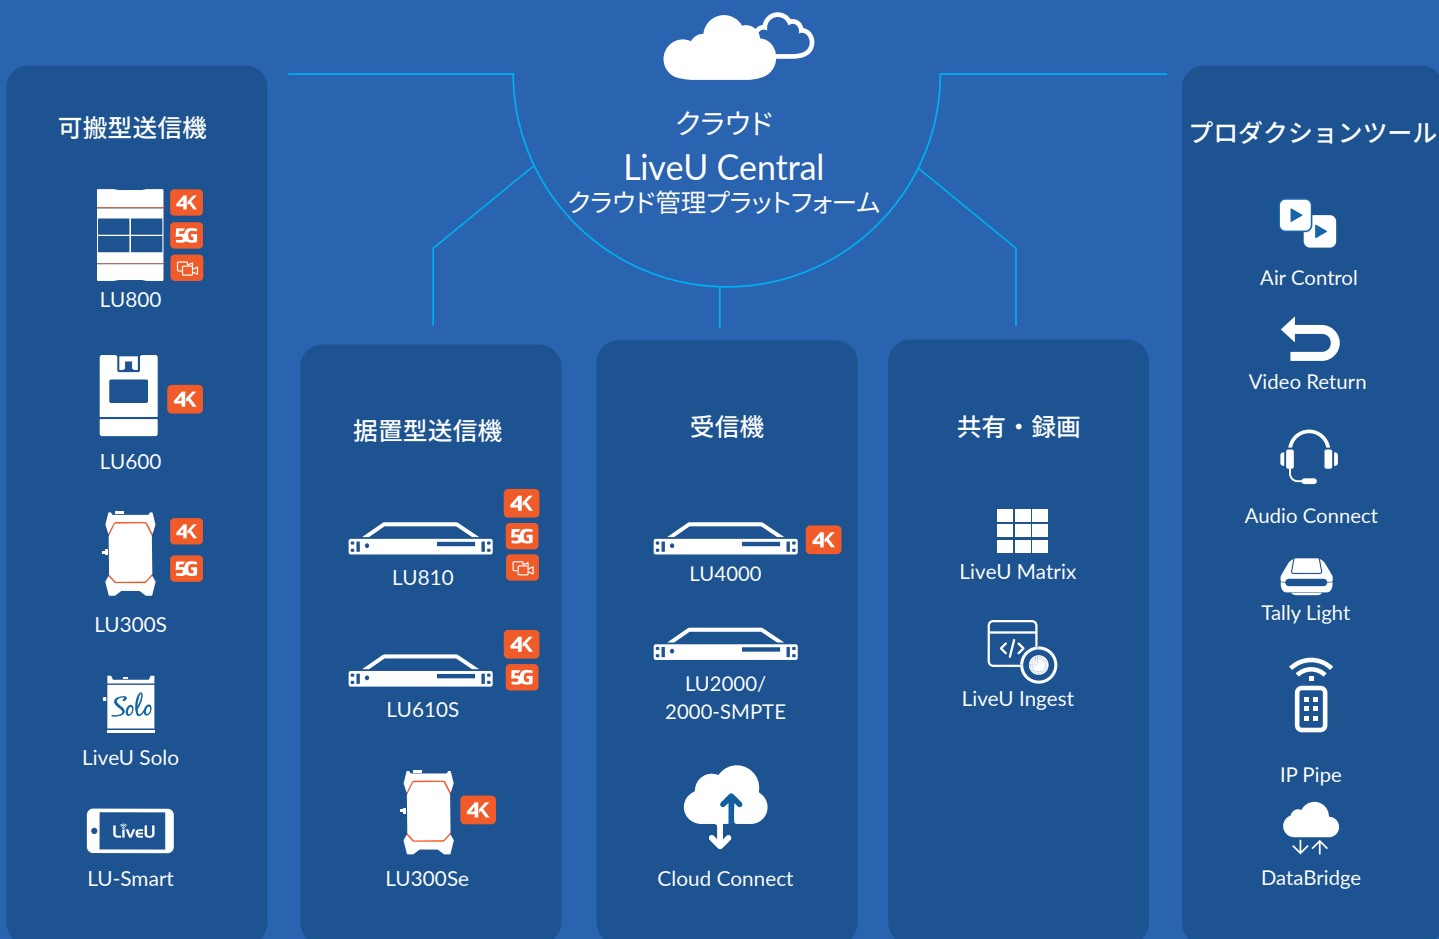

LiveU

ライブ映像のマーケットリーダー

LiveUについて

世界150カ国に5,000以上の顧客を持つLiveUの技術は、グローバルな放送局、スポーツ映像の関連企業、その他の組織（政府、教育、公共安全、エンタープライズ、プロダクションハウスなど）に選ばれております。

グローバルマーケットにおけるリーダーシップとイノベーションを基盤に、映像制作ワークフローのエンド・ツー・エンド・ソリューションを提供しております。

世界に広がるパートナーネットワークにより、ワールドワイドでサポートを受けることができます。

特許:6099693
ボンディング技術

低遅延・高信頼性
ライブ映像伝送技術

120+
充実のパートナーネットワークが
世界中でサポートいたします

5000社
以上の採用実績

3万台
以上の稼働台数

年間3000万
回数以上のライブ伝送

1700TB
以上の月間の伝送量

www.liveu.tv/ja

www.facebook.com/liveujapan

www.twitter.com/LiveUjp

製品ポートフォリオ

可搬型送信機	<p>LU800 LU300S LU-Smart LiveU Solo</p>	<p>マルチカメラ、5G、4K HDR、HEVC対応オールインワン・フィールドユニット 5G、4K 10-bit HDR対応小型フィールドユニット スマートフォン向けボンディングアプリ オンライン配信向け小型フィールドユニット</p>
据置型送信機	<p>LU810 LU610S LU300Se</p>	<p>マルチカメラ、5G、4K対応1Uラックマウント・エンコーダー 5G、4K対応1Uラックマウント・エンコーダー 小型4K対応小型エンコーダー</p>
プロダクションツール	<p>Air Control Video Return Audio Connect Tally Light IP Pipe</p>	<p>映像制作支援ソリューション 映像送り返し 音声双方向グループコミュニケーション タリーライト IPベースの機器をリモートで制御</p>
共有・録画	<p>LiveU Matrix LiveU Ingest</p>	<p>多拠点にライブ映像を配信するためのIPベースのクラウド映像配信ソリューション ライブ映像の自動録画およびストーリーメタデータのタグ付けソリューション</p>