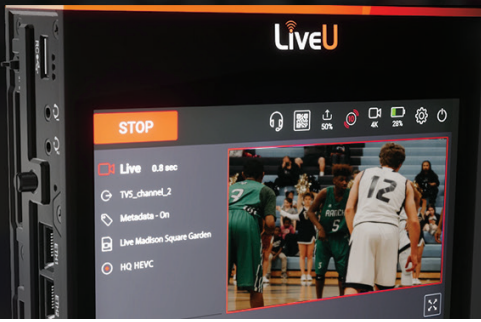

LiveU LU800

4K 5G マルチカメラ伝送対応送信機 スポーツやニュース中継の可能性が広がります

LU800シリーズにはLU800-HDRとLU800-PROの2種類のハードウェアがございます。お客様の用途に合わせて必要な機能をソフトウェアライセンスにてご選択いただけます。LU800-HDR、LU800-PROどちらも4Kp60、10-bit HDR対応の高画質エンコード、5G選択可能な8個の内蔵モデム、現場で要求される多様なプロダクションツール(Tally Light、Audio Connect、IP-Pipe)に対応しています。LU800-HDRはSDIとHDMIの映像入力に対応し、ニュース中継の必要要件を網羅しており、LU800-PROは最大4系統のマルチカメラ伝送で、スポーツやプロダクション等で要求される複数映像の伝送が可能です。また外部アンテナ、車載クレードルが用意されています。

主な機能：

5G 最大8つの5Gモデム、高性能アンテナを内蔵

最大16オーディオチャンネルで
高品質のオーディオプロダクション

4K HDR 4Kp60、10-bit HDR対応により最適な
色深度と豊かな表現力を実現

7インチのタッチスクリーンで簡単操作

REMI 完全同期された4系統のマルチカメラ映像
リモートは元より本体でのスイッチング機能搭載

通信環境向上のための
外部アンテナ端子(オプション)

REMI Tally Light、Audio Connect、IP-Pipe

2つのDCジャックを搭載
(ACアダプター用、外部バッテリー用)

REMI 現場編集映像を送信できる高速ファイル伝送

LU800

技術仕様

映像入力フォーマット	LU800-HDR : 4Kp50/60/25/30/24(*HDMIのみ)、1080p50/60/25/30/24、1080i50/60、720p50/60/25/30、PAL、NTSC LU800-PRO : 4Kp50/60/25/30/24、1080p50/60/25/30/24、1080i50/60、720p50/60/25/30、PAL、NTSC
映像入力インターフェイス	LU800-HDR : 1x SDI(3G/HD/SD)、1xHDMI 2.0 LU800-PRO : 4xSDI (12G/3G/HD/SD)
ビデオエンコード	H.265/HEVC、H.264、10-bit HDR**
オーディオチャンネル	LU800-HDR : 最大4チャンネル LU800-PRO : 最大16チャンネル
可搬性	バックパック付属、車載クレードル (オプション)
ネットワーク接続	最大8x 5G/4G/3G Dual SIM対応内蔵モデム、2x 5G/4G/3G外付けモデム、 Wi-Fi (802.11 ac/b/g/n)、2x有線LAN
内蔵アンテナ・アレイ	耐障害性と高可用性に優れ、サブ6GHz 5G & 4G(LTE)を含む一般的な無線周波数帯に対応
マルチカメラ	LU800-PRO2/LU800-PRO4 ライセンスで使用可能
モード	Live & Store、Store & Forward (3段階の画質レベル)、ファイル伝送、アクセスポイント(Data Bridge)
映像送り返し	LU800の画面上またはHDMIポート経由の外部ディスプレイに送り返し映像を表示
ローカルコントロール	7インチのタッチスクリーンより映像伝送のモニタリング及び操作
リモートコントロール	LiveU Central、LiveU Control+ (モバイルアプリ) を使用した遠隔操作
映像伝送関連技術	LiveU独自のボンディング対応プロトコル LRT™、ABR(Adaptive Bit Rate)、 FEC (Forward Error Correction)対応
入出力端子等	フルサイズSDカードスロット、HDMI (出力)、USB 2.0、USB 3.0、USB-C、2x有線LAN、 3.5mmオーディオジャック(4極)、16SIMスロット(Dual SIM)、外部アンテナ端子
電源	内蔵バッテリー4時間 専用ACアダプター用DCジャック(19V)、外部バッテリー用DCジャック(12~17V)
外形寸法	175mm × 280mm × 65mm (W × H × D)
質量	バッテリーなし1.74kg、バッテリー搭載時2.1kg
動作温度	-5° C ~ 45° C