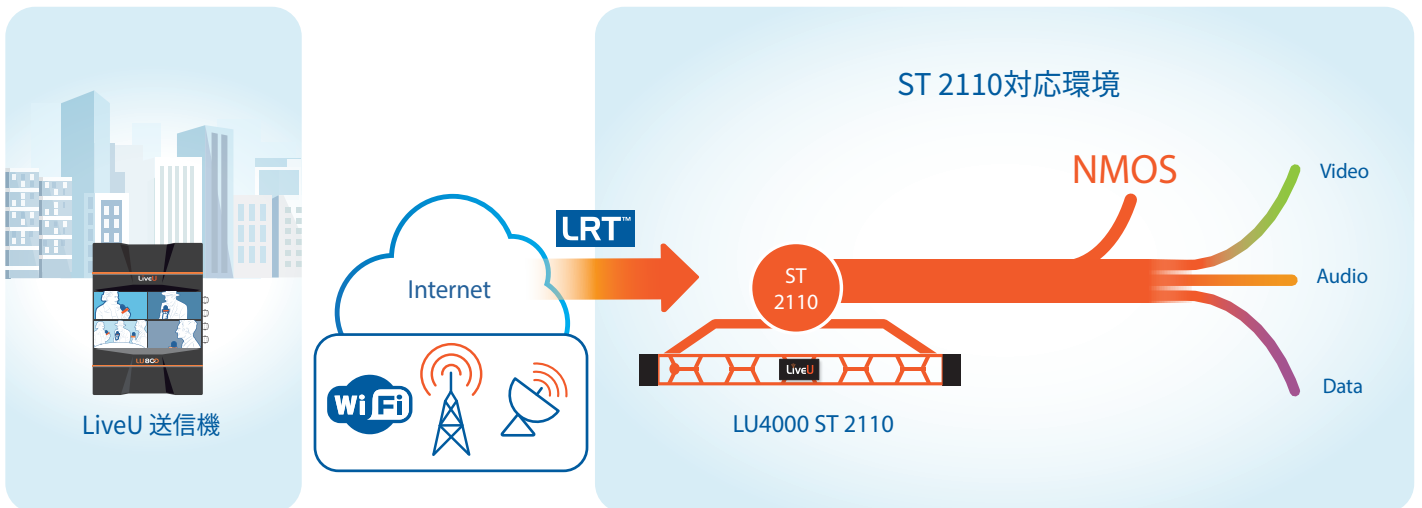

LU4000 ST 2110受信機

LRT™を用いたIP-to-IP映像伝送
環境の構築

1 x 4K映像/4 x FHD映像の受信に対応したデコーダーです。
LiveU送信機からで伝送された映像を受信し、 SMPTE ST 2110
準拠機材に入力することができます。

拡張性

冗長性

互換性

LRT™を用いたIP-to-IP映像伝送環境

主な特長

- 冗長性(SMPTE 2022-7)
- NMOS対応 (ISO 4/ISO 5)
- 1 x 4K映像
- 4 x FHD映像

安心してご利用いただけるST 2110対応受信機

互換性

- 様々なネットワーク構成への対応
- ハードウェアPTP(Precision Time Protocol)同期対応 - ST 2059-2
- マネジメントシステム対応

拡張性

- ワークフローの効率化
- 高い互換性

将来性

- 先進的なアーキテクチャー
- 継続的機能改善・拡張
- LiveUエコシステムの不可欠な構成要素

技術仕様

フォームファクター	1Uラックマウントサーバー
ソフトウェア	LiveU LRT™デコーダーソフトウェア搭載
ビデオエンコード	H.265/HEVC、H.264
映像インターフェース	SFPs x 2、25Gbps
映像IP出力	ST 2110、コンテンツ配信ネットワーク (CDN) またはソーシャルメディア向けRTMPストリーミング、MPEG-TS、SRT、LiveU Matrix、NDI
映像フォーマット	2160p60/50/30/25/24、1080p60/50/30/25/24、1080i60/50、720p60/50、PAL、NTSC
ネットワークインターフェース	25Gbpsイーサネット x 2
電源	110-240V 50/60HZ
制御・管理	ST 2110 NMOSシステム、およびLiveU Central上でのクラウドマネジメントに対応
外形寸法	437mm x 43mm x 503mm (W x H x D)
重量	9.5 kg