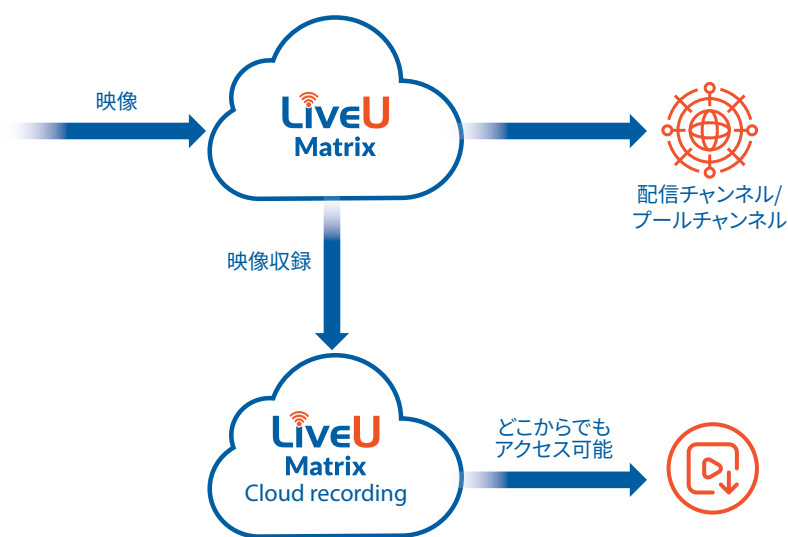

LIVEU Matrix

クラウドレコーディング

クラウドレコーディング機能で 映像の取り逃し防止

収録のためのマニュアル作業をなくすことで重要なコンテンツの収録漏れを防ぐことが出来ます。LiveU Matrixのクラウドレコーディングをご利用いただくことで、**ワークフローの無駄をなくし**簡単に収録中のファイルにアクセスすることが可能です。ローカルリソースを使わず**映像が自動収録**されます。

あらゆる瞬間、ストーリー、イベントを **LiveU Matrixのクラウドレコーディングで収録**しましょう。LiveU Matrixのクラウドレコーディングは既存のLiveU Matrixインターフェースからご利用いただけます。

収録キャパシティをダイナミックに拡張し活用してください。

どこからでもコンテンツにアクセス

収録されたコンテンツはウェブブラウザ上の操作でクリッピング、トリミング、ダウンロードをすることが出来ます。お客様のクラウドストレージへ自動的に保存が行われるようにすることも可能です。**メタデータの関連付け**によりコンテンツへのアクセス、コンテンツの整理、アーカイブが簡単に行えます。メタデータはLiveU Matrix上で入力、編集することが可能です。

簡単な2ステップ

- 1 Matrix ブラウザUI上で任意の映像のレコーディングボタンをクリック
- 2 収録終了を待たず収録映像の作業を開始

www.liveu.tv/ja

www.facebook.com/liveujapan

www.twitter.com/liveu