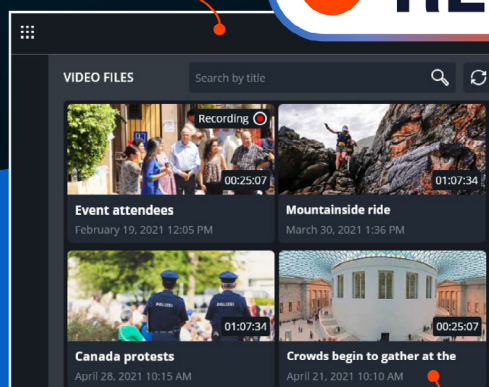

LIVEU Matrix

クラウドレコーディング

クラウドレコーディング機能で 映像の取り逃し防止

収録のためのマニュアル作業をなくすことで重要なコンテンツの収録漏れを防ぐことが出来ます。LiveU Matrixのクラウドレコーディングをご利用いただくことで、**ワークフローの無駄をなくし**簡単に収録中のファイルにアクセスすることが可能です。ローカルリソースを使わず**映像が自動収録**されます。

あらゆる瞬間、ストーリー、イベントを **LiveU Matrixのクラウドレコーディングで収録**しましょう。LiveU Matrixのクラウドレコーディングは既存のLiveU Matrixインターフェースからご利用いただけます。

収録キャパシティをダイナミックに拡張し活用してください。

どこからでもコンテンツにアクセス

収録されたコンテンツはウェブブラウザ上の操作でクリッピング、トリミング、ダウンロードをすることが出来ます。お客様のクラウドストレージへ自動的に保存が行われるようにすることも可能です。**メタデータの関連付け**によりコンテンツへのアクセス、コンテンツの整理、アーカイブが簡単に行えます。メタデータはLiveU Matrix上で入力、編集することが可能です。

簡単な2ステップ

- 1 Matrix ブラウザUI上で任意の映像のレコーディングボタンをクリック
- 2 収録終了を待たず収録映像の作業を開始

www.liveu.tv/ja

www.facebook.com/liveujapan

www.twitter.com/liveu