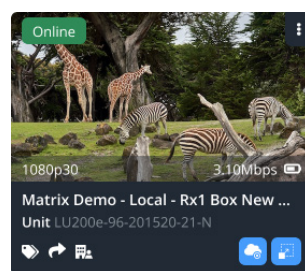

LIVEU Matrix

クラウドレコーディング

クラウドレコーディング機能で 映像の取り逃し防止

収録のためのマニュアル作業をなくすことで重要なコンテンツの収録漏れを防ぐことが出来ます。LiveU Matrixのクラウドレコーディングをご利用いただくことで、**ワークフローの無駄をなくし**簡単に収録中のファイルにアクセスすることが可能です。ローカルリソースを使わず**映像が自動収録**されます。

あらゆる瞬間、ストーリー、イベントを **LiveU Matrixのクラウドレコーディングで収録**しましょう。LiveU Matrixのクラウドレコーディングは既存のLiveU Matrixインターフェースからご利用いただけます。

収録キャパシティをダイナミックに拡張し活用してください。

どこからでもコンテンツにアクセス

収録されたコンテンツはウェブブラウザ上の操作でクリッピング、トリミング、ダウンロードをすることが出来ます。お客様のクラウドストレージへ自動的に保存が行われるようにすることも可能です。**メタデータの関連付け**によりコンテンツへのアクセス、コンテンツの整理、アーカイブが簡単に行えます。メタデータはLiveU Matrix上で入力、編集することが可能です。