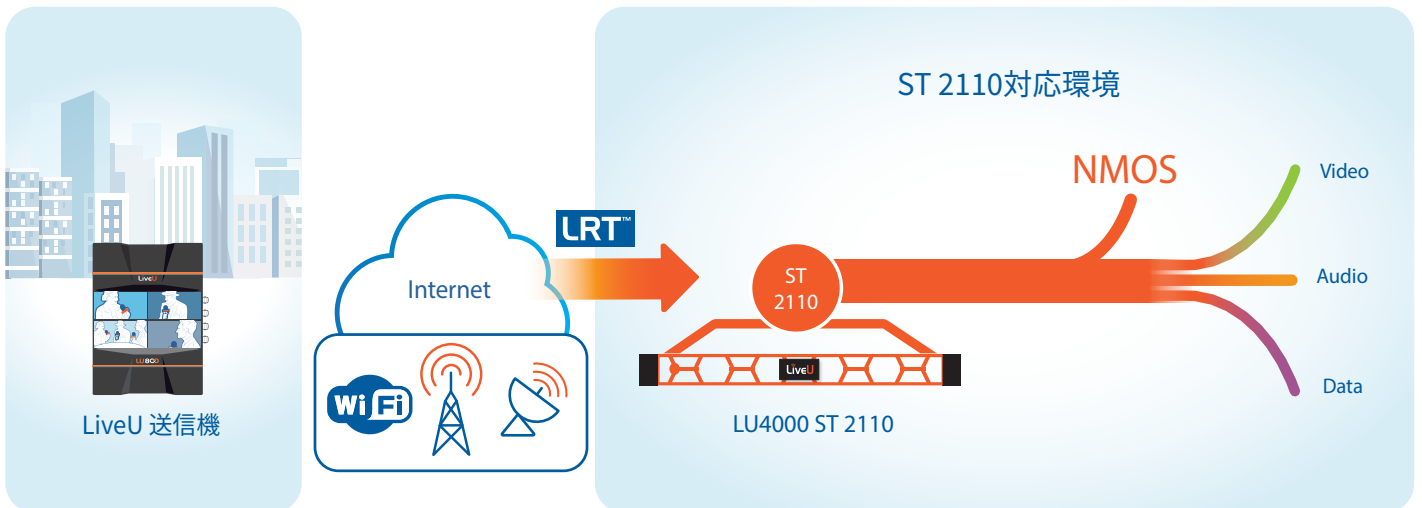

LU4000 ST 2110受信機

LRT™を用いたIP-to-IP映像伝送
環境の構築

1 x 4K映像/4 x FHD映像の受信に対応したデコーダーです。
LiveU送信機からで伝送された映像を受信し、 SMPTE ST 2110
準拠機材に入力することができます。

拡張性

冗長性

互換性

LRT™を用いたIP-to-IP映像伝送環境

主な特長

- 冗長性(SMPTE 2022-7)
- NMOS対応 (IS-04/IS-05)
- 1 x 4K映像
- 4 x FHD映像

安心してご利用いただけるST 2110対応受信機

互換性

- 様々なネットワーク構成への対応
- ハードウェアPTP(Precision Time Protocol)同期対応 - ST 2059-2
- マネジメントシステム対応

拡張性

- ワークフローの効率化
- 高い互換性

将来性

- 先進的なアーキテクチャー
- 継続的機能改善・拡張
- LiveUエコシステムの不可欠な構成要素

技術仕様

フォームファクター	1Uラックマウントサーバー
ソフトウェア	LiveU LRT™デコーダーソフトウェア搭載
ビデオエンコード	H.265/HEVC、H.264
映像インターフェース	SFPs x 2、25Gbps
映像IP出力	ST 2110、コンテンツ配信ネットワーク (CDN) またはソーシャルメディア向けRTMPストリーミング、MPEG-TS、SRT、LiveU Matrix、NDI
映像フォーマット	2160p60/50/30/25/24、1080p60/50/30/25/24、1080i60/50、720p60/50、PAL、NTSC
ネットワークインターフェース	25Gbpsイーサネット x 2
電源	110-240V 50/60HZ
制御・管理	ST 2110 NMOSシステム、およびLiveU Central上でのクラウドマネジメントに対応
外形寸法	437mm x 43mm x 503mm (W x H x D)
重量	9.5 kg